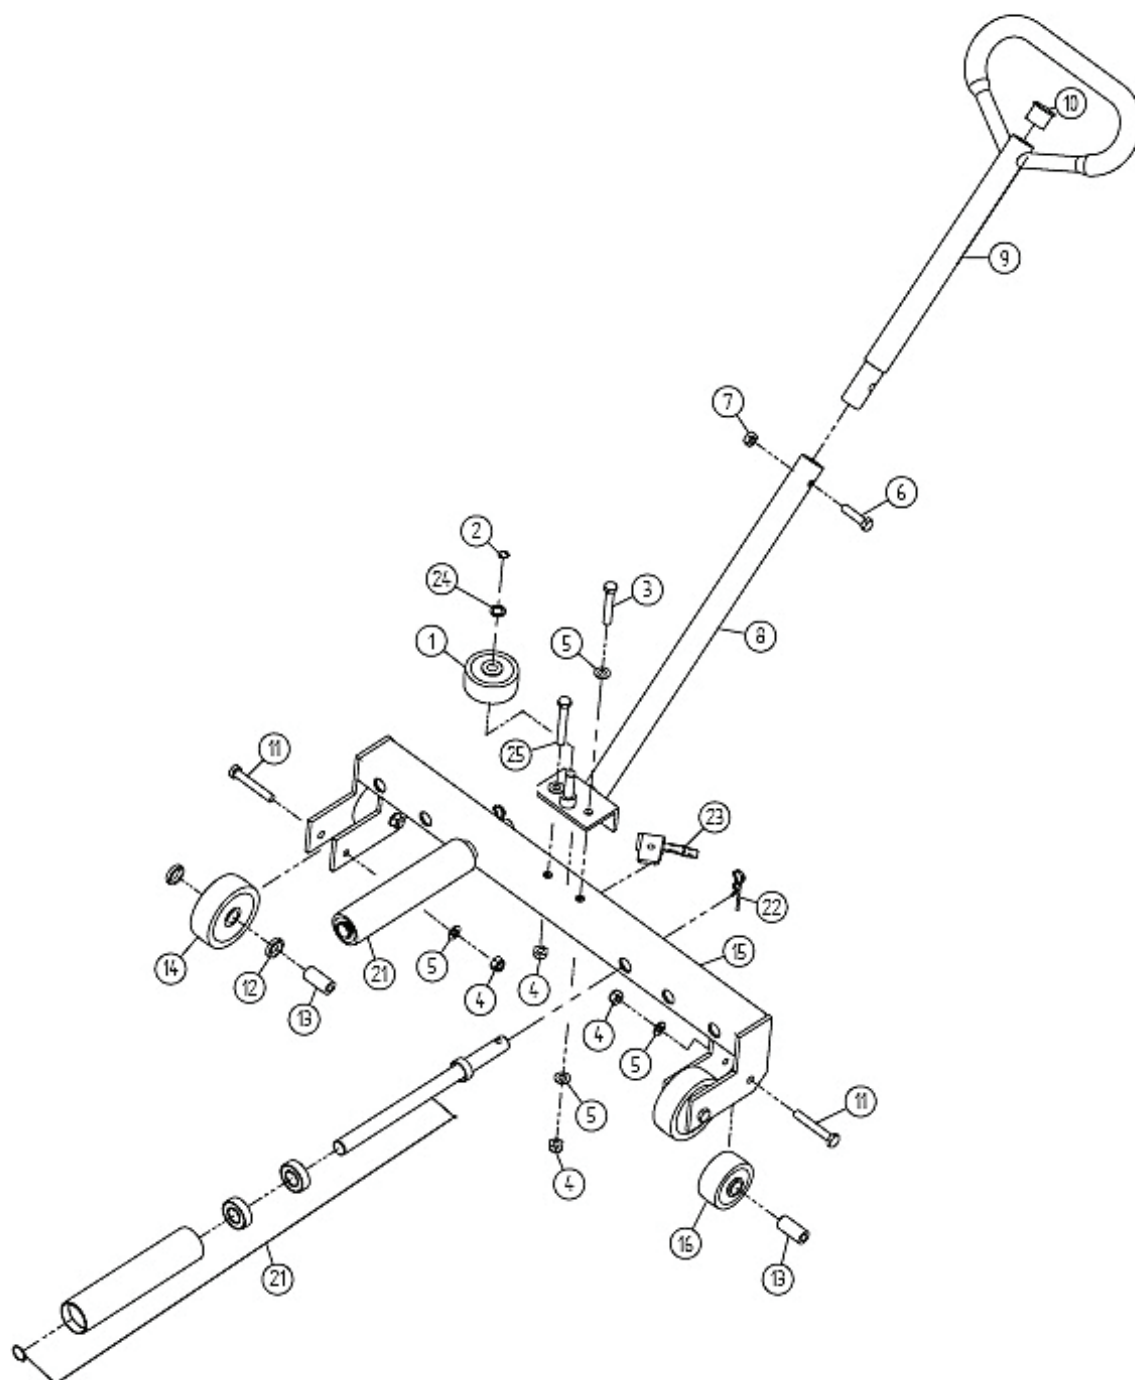

WD-mobile

!!
De angivne numre er udelukkende positionsnumre.
Die angegebenen nummer sind positionsnummer ausschließlich.
The numbers indicated are position numbers only.
Les numeros indiqués sont de position unioquement.

Pos.	No.	DANSK.	DEUTSCH.	ENGLISH.	FRANÇAIS.
1	0WD001	Hjul	Rad	Wheel	Roue
2	0WD002	Låsering	Seegerring	Lock ring	Circlips
3	0WD003	Skrue	Schraube	Screw	Vis
4	0WD004	Låsemøtrik	Mutter	Nut	Ecrou
5	0WD005	Skive	Scheibe	Washer	Disque
6	0WD006	Skrue	Schraube	Screw	Vis
7	0WD007	Møtrik	Mutter	Nut	Ecrou
8	0WD008	Kørestang, nederst	Fahrstange, untere	Handle, bottom	Levier inférieur
9	0WD009	Kørestang, øverst	Fahrstange, obere	Handle, top	Levier supérieur
10	0WD010	Prop	Stopsel	Plug	Bouchon
11	0WD011	Skrue	Schraube	Screw	Vis
12	0WD012	Skive	Scheibe	Washer	Disque
13	0WD013	Nav	Nabe	Hub	Moyeu
14	0WD014	Hjul	Rad	Wheel	Roue
15	0WD015	Chassis	Chassis	Chassis	Châssis
16	0WD016	Hjul	Rad	Wheel	Roue
17	0WD017	Aksel, svejst	Achse, geschweißt	Shaft, welded	Axe, soudé
18	0WD018	Rulle	Rolle	Roller	Poulie
19	0WD019	Kugleleje	Kugellager	Ball bearing	Palier à billes
20	0WD020	Låsering	Seegerring	Lock ring	Circlips
21	0WD021	Rulle, komplet	Rolle, komplett	Roller, complete	Poulie, complète
22	0WD022	Split	Splint	Split pin	Goupille
23	0WD023	Støttefod	Fuß	Support	Support
24	0WD024	Skive	Scheibe	Washer	Disque
25	0WD025	Skrue	Schraube	Screw	Vis