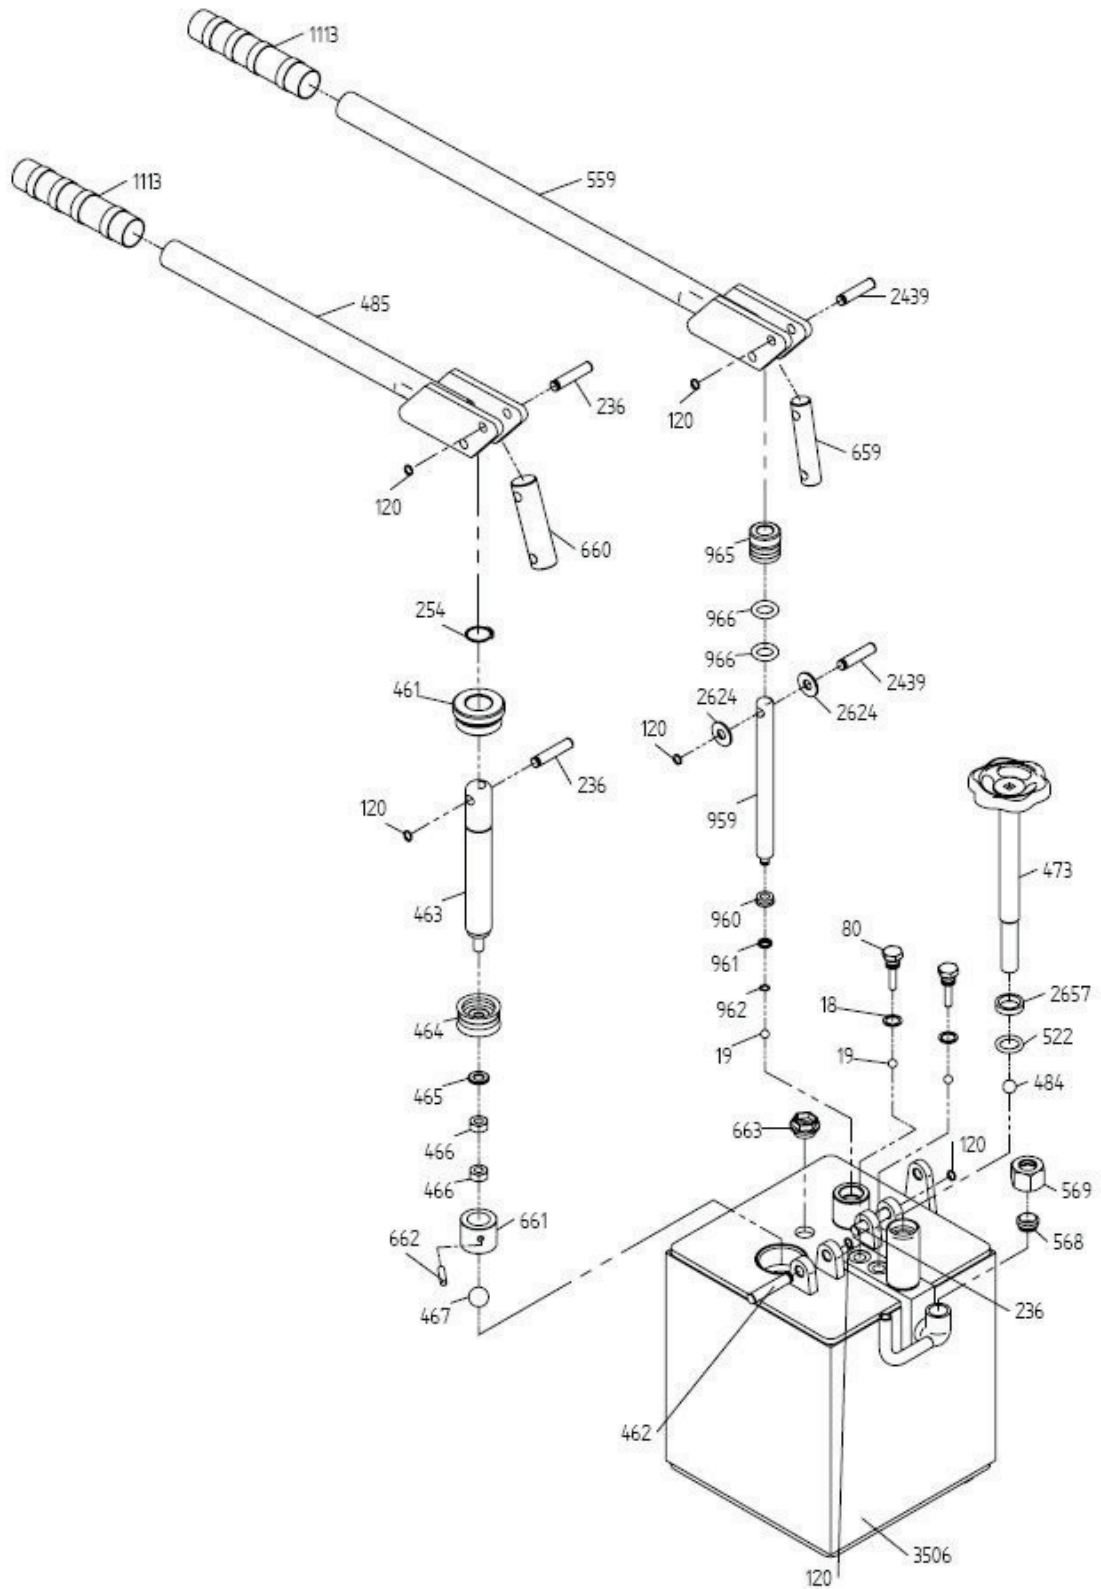

PP100 G3
928158 / 229600

PP 100 G3

No	Dansk.	Deutsch	English	Français
*18	Kobberpakning	Kupferdichtung	Copper washer	Joint cuivre
*19	Ventilkugle ø8	Ventilkugel ø8	Valve ball ø8	Bille de clapet ø8
80	Ventilprop	Ventilschraube	Valve plug	Vis de clapet
120	Låsering	Seegerring	Lock ring	Circlips
236	Nagle	Bolzen	Shaft	Rivet
*254	Låsering U25	Seegerring U25	Lock ring U25	Circlips U25
461	Bøsning	Buchse	Bushing	Manchon
462	Nagle	Nagel	Rivet	Rivet
463	Pumpestempel	Pumpenkolben	Pump piston	Piston de pompe
*464	Manchet	Manschette	Sleeve	Bague
*465	Skive	Scheibe	Washer	Rondelle
466	Møtrik	Mutter	Nut	Ecrou
*467	Kugle ø19	Kugel ø19	Ball ø19	Boule ø19
473	Udløsespindel	Ablæsspindel	Release spindle	Manette de relâche
*484	Kugle ø12,7	Kugel ø12,7	Ball ø12,7	Bille ø12,7
485	Pumpestang	Pumpenstange	Pump rod	Manivelle de pompe
*522	O-ring	O-ring	O-ring	Joint torique
559	Pumpestang	Pumpenstange	Pump rod	Manivelle de pompe
568	Skærring	Schneidring	Cutting ring	Anneau coupeur
569	Møtrik	Mutter	Nut	Ecrou
659	Mellemed, pumpe	Zwischenglied, Pumpe	Connecting link, pump	Corps de transmission
660	Mellemed, pumpe	Zwischenglied, Pumpe	Connecting link, pump	Corps de transmission
661	Bøsning	Buchse	Bushing	Manchon
662	Nagle	Nagel	Rivet	Rivet
663	Olieprop	Ölschraube	Oil plug	Bouchon d'huile
959	Pumpestempel	Pumpenkolben	Pump Piston	Piston de pompe
*960	Manchet	Manschette	Spacer	Bague
*961	Messingring	Messingring	Brass ring	Anneau en laiton
*962	Låsering	Seegerring	Lock ring	Circlips
965	Pakdåse	Stopfbuchse	Stuffing box	Ecrou piston
*966	O-ring	O-ring	O-ring	Joint torique
1113	Håndtag	Handgriff	Handle	Poignée
2439	Nagle	Bolzen	Shaft	Rivet
2624	Skive	Scheibe	Washer	Rondelle
*2657	Olietætningsring	Öldichtungsring	Ring (oil)	Anneaux de joint
3506	Pumpehus	Pumpengehäuse	Pump housing	Corps de pompe
60083	Pakningsæt	Dichtungssatz	Repair kit	Jeu de joints
*	Indeholdt i pakningsæt	Im Dichtungssatz enthalten	Contained in the repair-kit	Contenu dans le jeu de joint