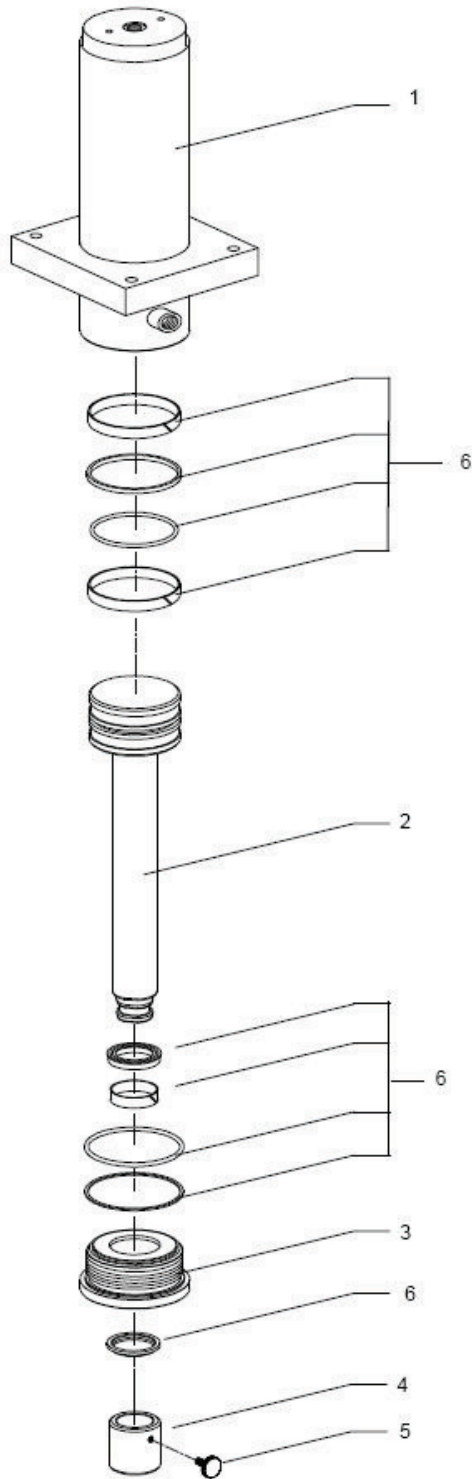

PC70 (G1)

Pos	No	Dansk.	Deutsch	English	Français
1	003562	Cylinderrør	Zylinderrohr	Cylinder Barrel	Cylindre
2	003579	Stempel	Kolben	Piston	Piston
3	003576	Pakdåse	Stopfbüchse	Stuffing box	Ecrou piston
4	003565	Trykhoved	Kolbenkopf	Piston head	Tête de piston
5	002828	Skrue	Schraube	Screw	Vis
6	060366	Rep. sæt Cylinder	Kit Dichtung Zylinder	Repair kit Ram	Kit de cylindre