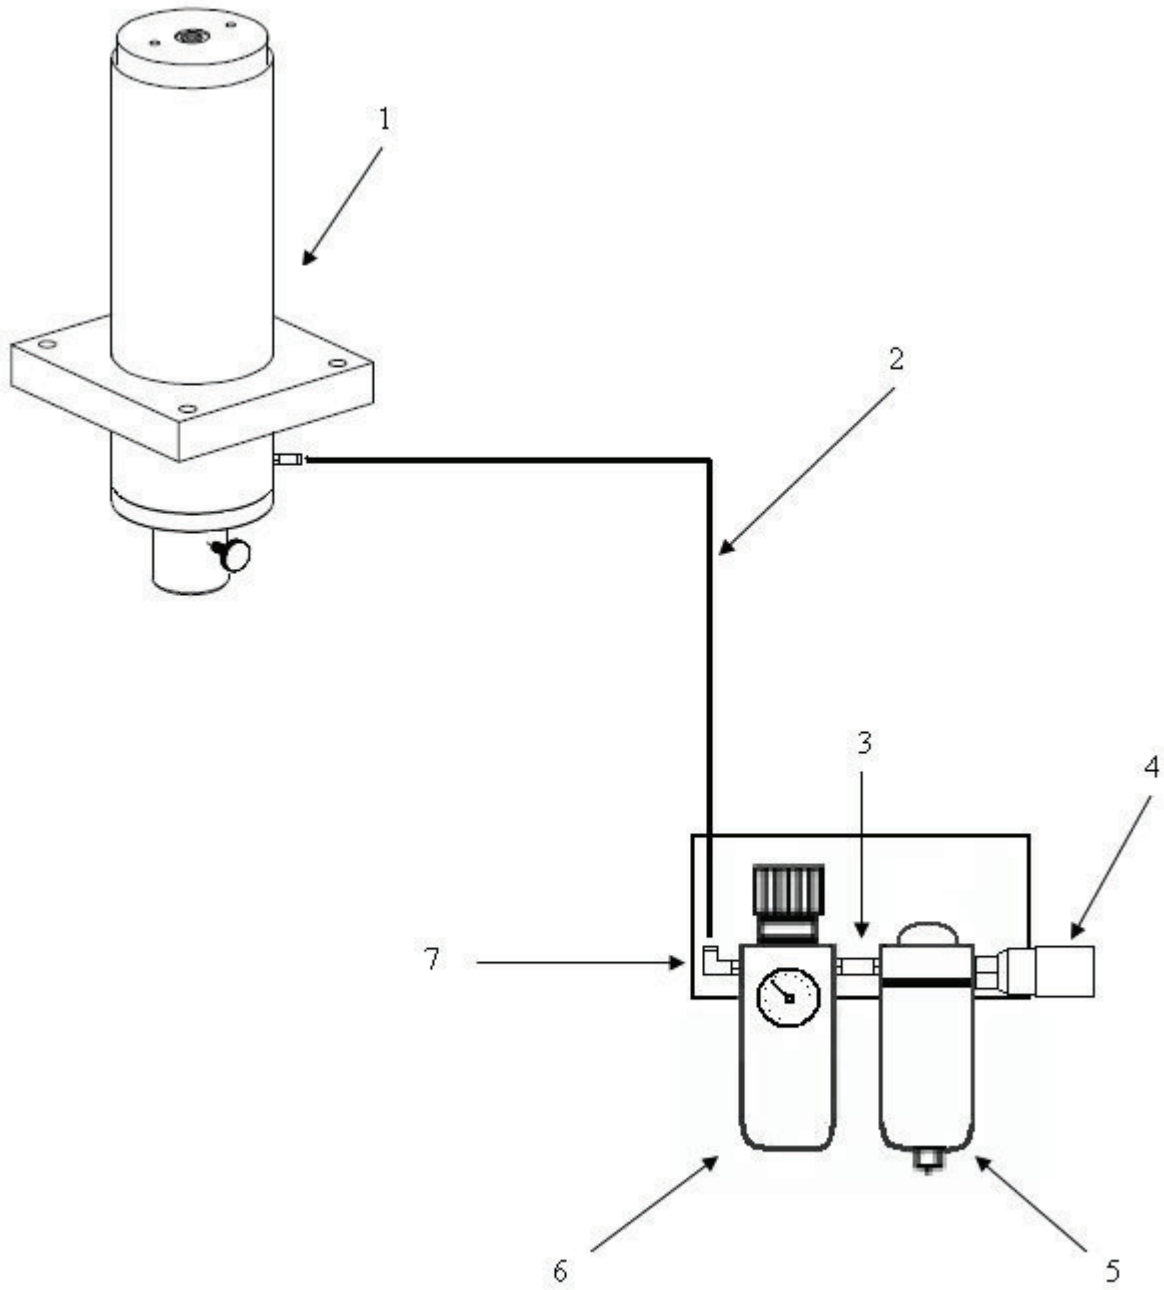

HP70 G1

Air – system

Pos	No	Dansk.	Deutsch	English	Français
1	872327	Fitting	Fitting	Fitting	Raccordement
2	695308	Slange	Schlauch	Hose	Tube
3	872522	Fitting	Fitting	Fitting	Raccordement
4	872879	Slangenippel	Fitting	Fitting	Raccordement
5	872993	Vandudskiller	Wasserabscheider	Water separator	Séparateur d'eau
6	872995	Reduktionsventil	Druckminderventil	Reducing Valve	Détendeur
7	872876	Fitting	Fitting	Fitting	Raccordement