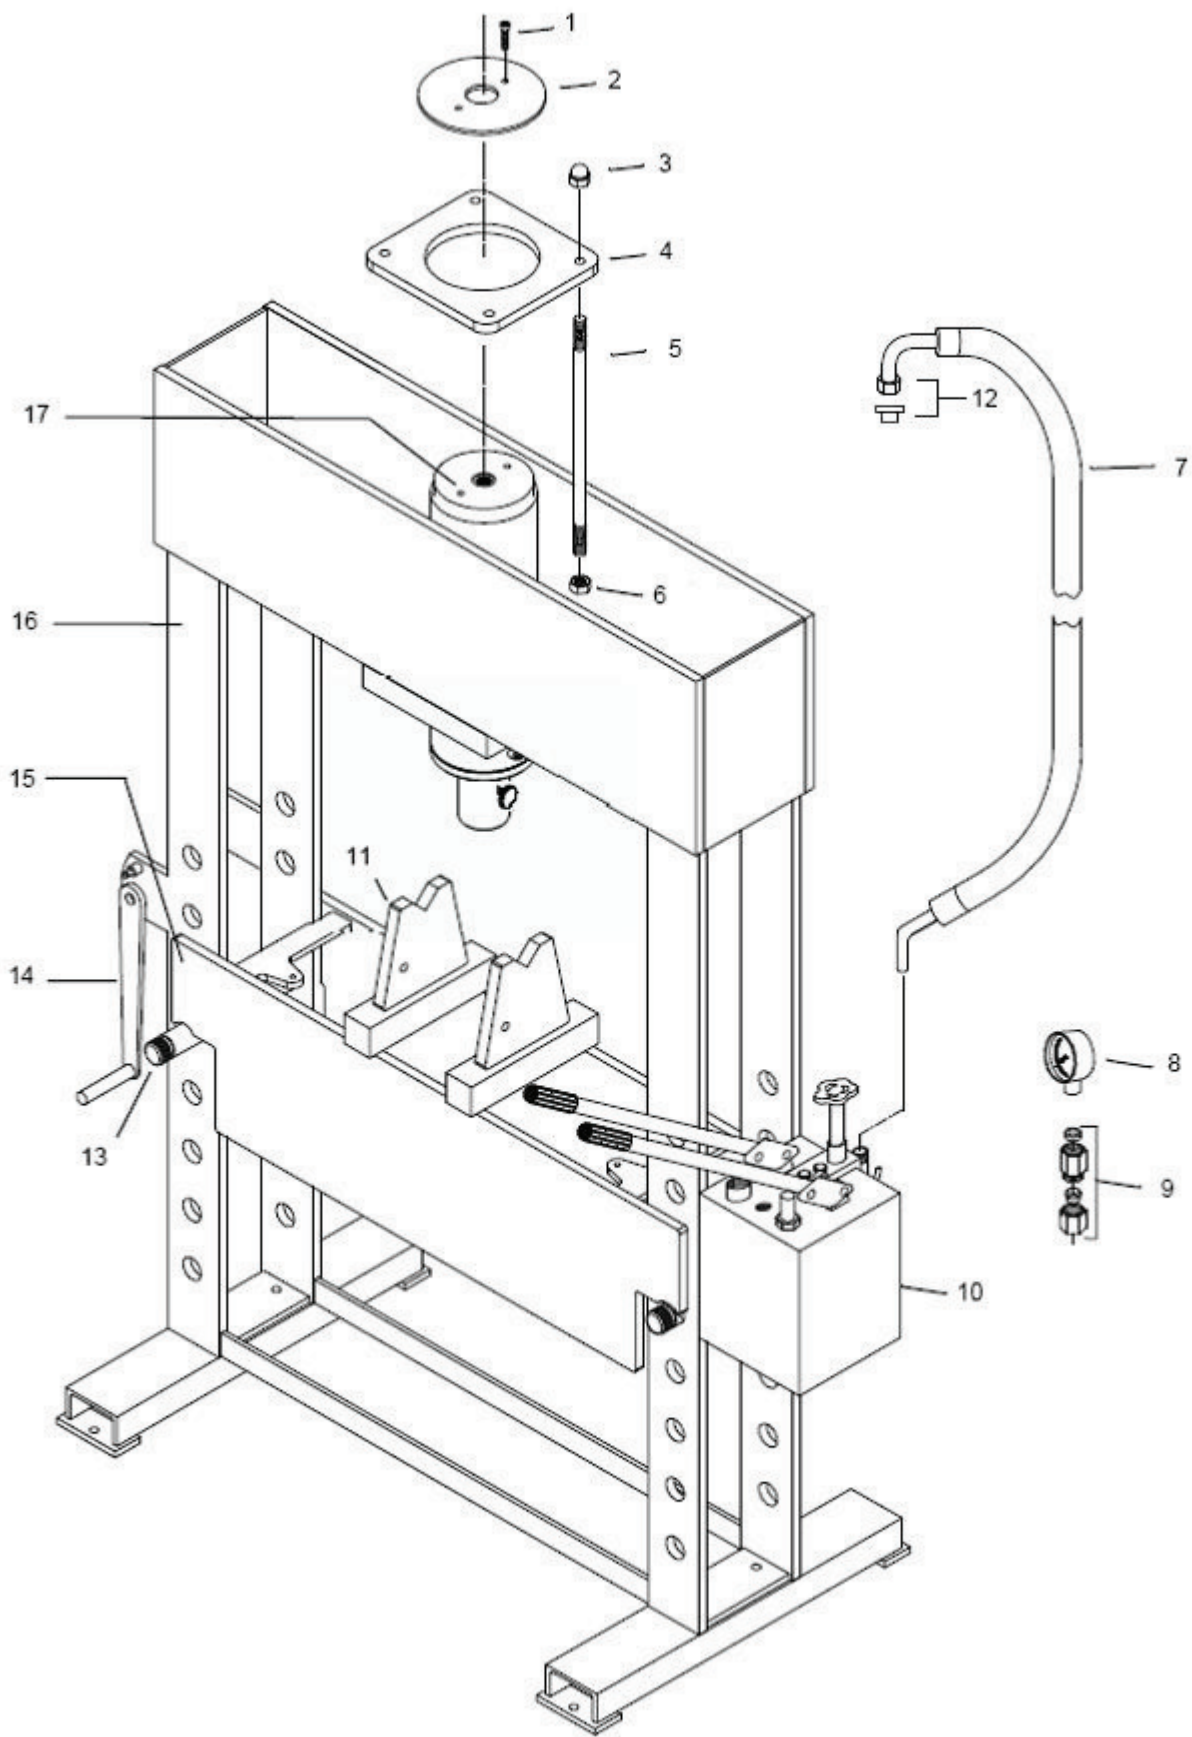

# HP70 G1

Pos.	No.	Dansk	Deutsch	English	Français
1	003558	Skrue	Schraube	Screw	Vis
2	003551	Sikkerhedsskive	Sicherungsscheibe	Safety Washer	Disque de Sécurité
3	851696	Slutmøtrik	Mutter	Nut	Ecrou
4	003559	Cylinder ophæng	Zylinderbefestigungen	Cylinder bracket	montages de Cylindre
5	003560	Støttebolt f Cylinder	Schraube	Screw	Vis
6	851697	Møtrik	Mutter	Nut	Ecrou
7	003386	Slange	Schlauch	Hose	Tube
8	001388	Manometer	Manometer	Manometer	Manomètre
9	000722	Fitting f. manometer	Fitting für Manometer	Fitting f. manometer	Raccordement p.manomètre
10	928152	Pumpe	Pumpe	Pump	Pompe
11	000412	Retteklods	Richtbock	Straightening block	Blocs de redressage
12	002016	Fitting ½"-12	Fitting	Fitting	Raccordement
13	000414	Nagle	Nagel	Shaft	Rivet
14	001587	Håndtag f spil	Handgriff	Handle	Manivelle
15	000415	Bord P70	Tisch P70	Bench P70	Table P70
16	003561	Chassis	Chassis	Chassis	Châssis
17	PC60 G1	Cylinder	Zylinder	Cylinder	Cylindre

# PC70 (G1)

Pos	No	Dansk.	Deutsch	English	Français
1	003562	Cylinderrør	Zylinderrohr	Cylinder Barrel	Cylindre
2	003579	Stempel	Kolben	Piston	Piston
3	003576	Pakdåse	Stopfbüchse	Stuffing box	Ecrou piston
4	003565	Trykhoved	Kolbenkopf	Piston head	Tête de piston
5	002828	Skrue	Schraube	Screw	Vis
6	060366	Rep. sæt Cylinder	Kit Dichtung Zylinder	Repair kit Ram	Kit de cylindre