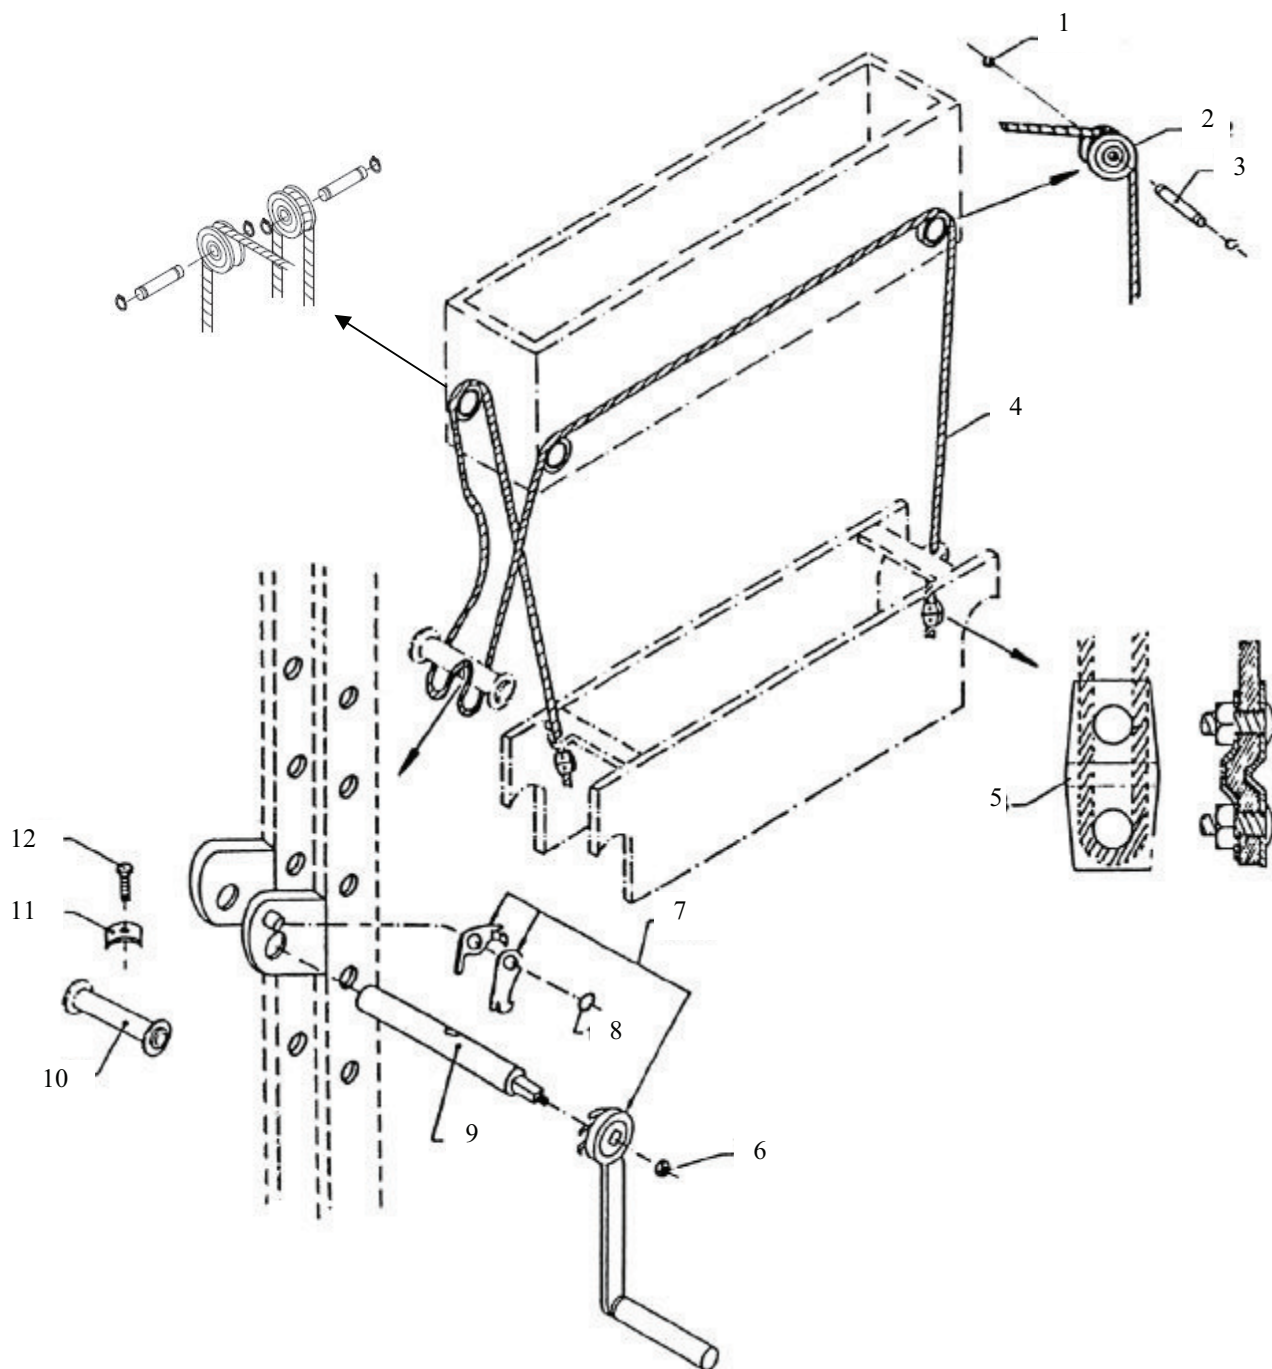

HP70 G1

050134

Pos.	No.	Dansk	Deutsch	English	Français
1	000120	Låsering	Seegerring	Lock ring	Circlips
2	000392	Rulle	Rolle	Roller	Aiguille
3	000393	Nagle	Nagel	Rivet	Rivet
4	000731	Wire	Draht	Wire	Câble pour
5	001645	Wire Lås	Drahtseilklemme	Wire lock	Serre - Cable
6	001573	Møtrik	Mutter	Nut	Ecrou
7	001587	Håndtag f spil	Handgriff	Handle	Manivelle
8	001586	Låsering	Seegerring	Lock ring	Circlips
9	002190	Aksel f Spil	Achse	Shaft	Axe
10	001646	Bom f Spil	Rolle f Draht	Pulley	Poulie soudée
11	001590	Wire Lås	Drahtseilklemme	Wire lock	Serre - Cable
12	001585	Skrue	Schraube	Screw	Vis