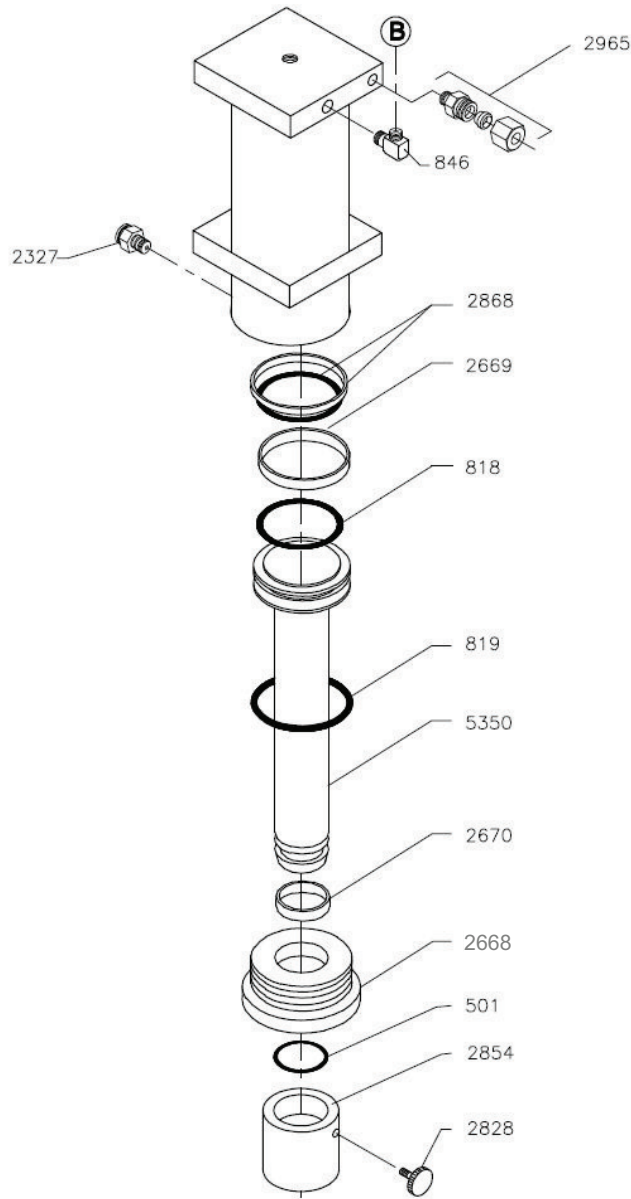

PC25 G5/6

No.	Dansk	Deutsch	English	Français
*501	O-ring	O-ring	O-ring	Joint torique
*818	O-ring	O-ring	O-ring	Joint torique
*819	O-ring	O-ring	O-ring	Joint torique
846	Fitting	Fitting	Fitting	Raccord
2327	Fitting	Fitting	Fitting	Raccord
2668	Pakdåse	Stopfbüchse	Stuffing box	Ecrou piston
*2669	Føringsbånd	Buchse	Bushing	Douille
*2670	Føringsbånd	Buchse	Bushing	Douille
2828	Skrue	Schraube	Screw	Vis
2854	Trykhoved	Kolbenkopf	Pistonhead	Tête de piston
*2868	Glydring m. O-ring	Führungsring m. O-ring	Guidering w. O-ring	Joint annulaire et torique
2965	Fitting	Fitting	Fitting	Raccord
5350	Stempel	Kolben	Piston	Piston
060096	Paknings sæt	Dichtungssatz	Repair-kit	Jeu de réparation
*	Indeholdt i 060096	Im 060096 enthalten	Contained in the 060096	Contenu dans le jeu de joint 060096