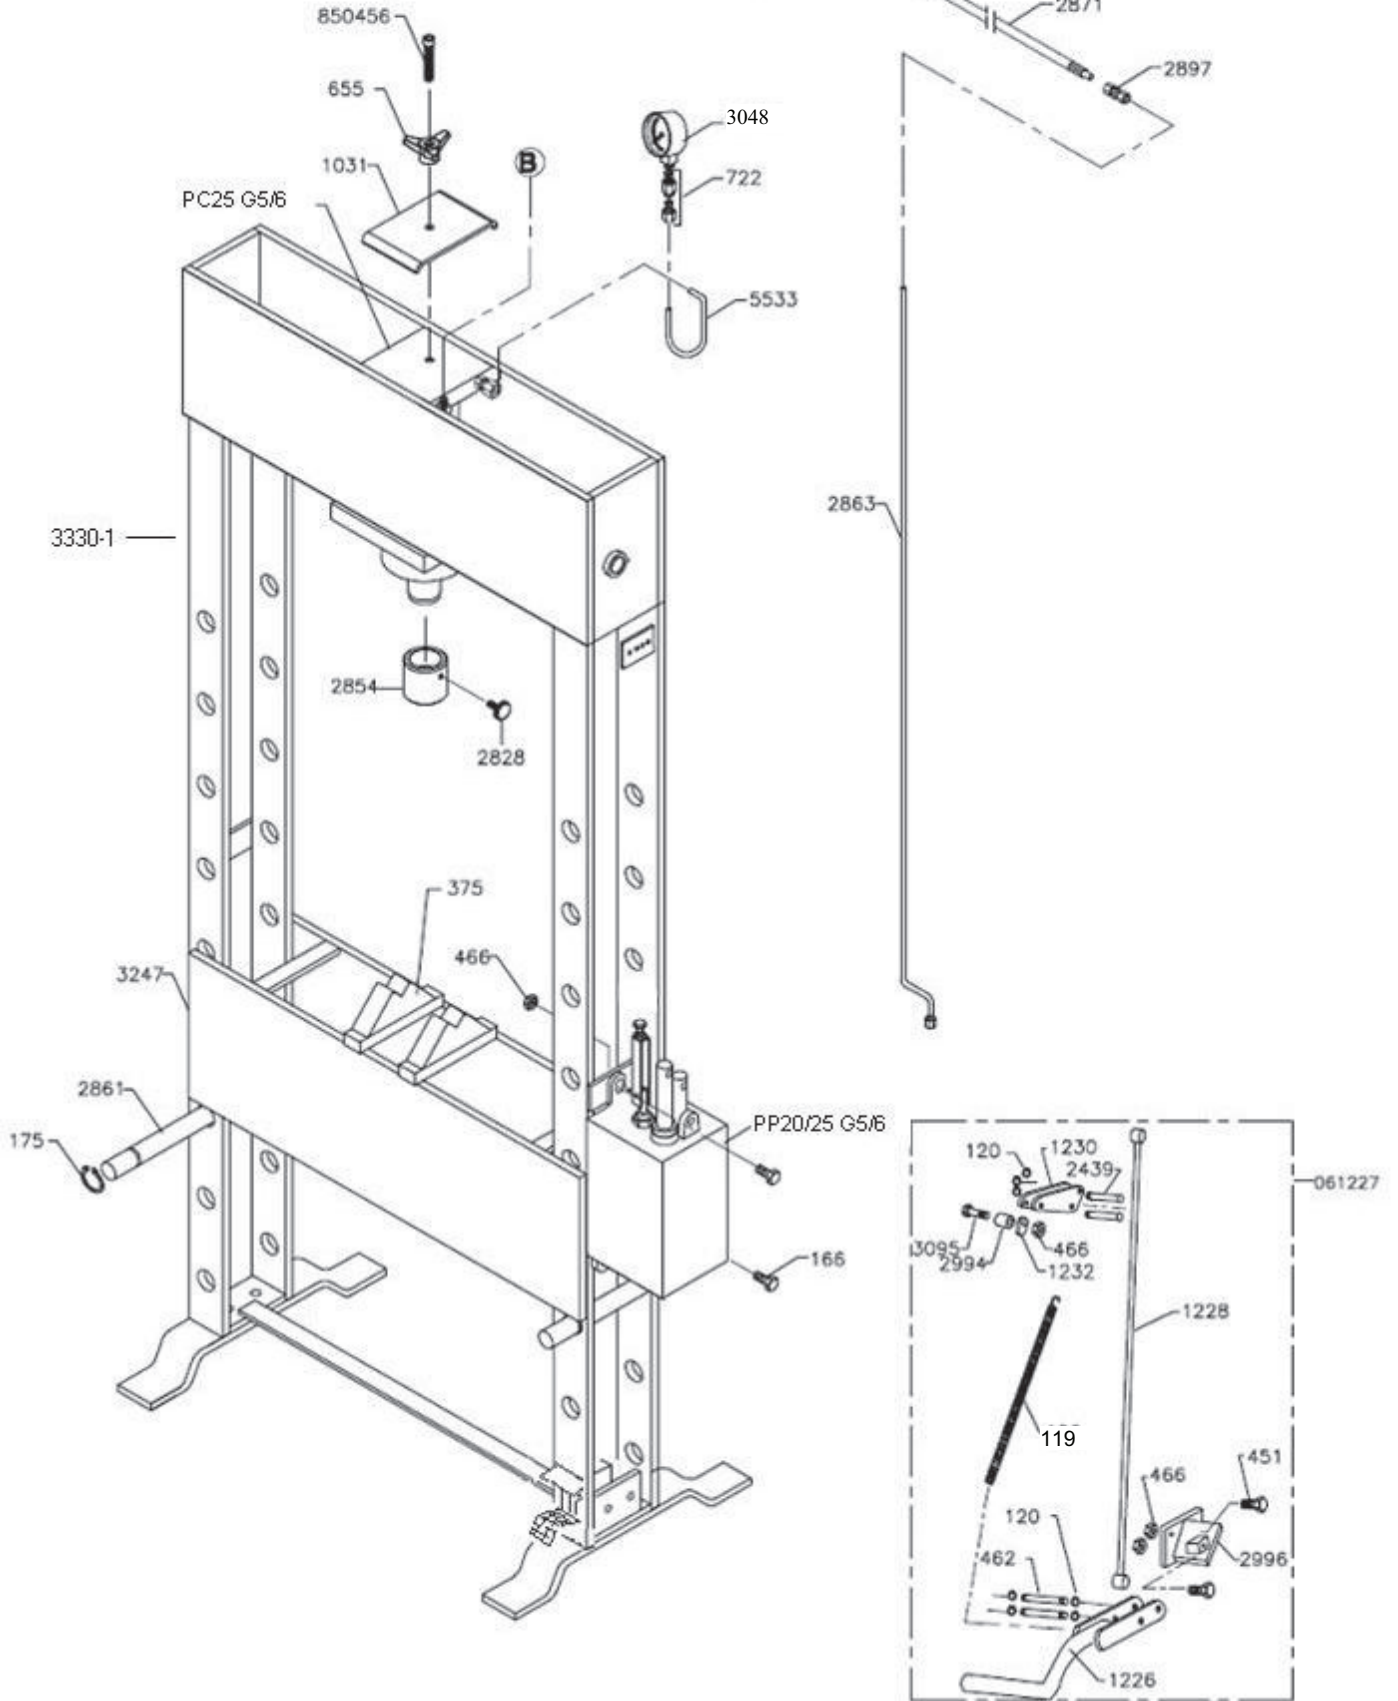

FP 25 G6

2011.10.14 →