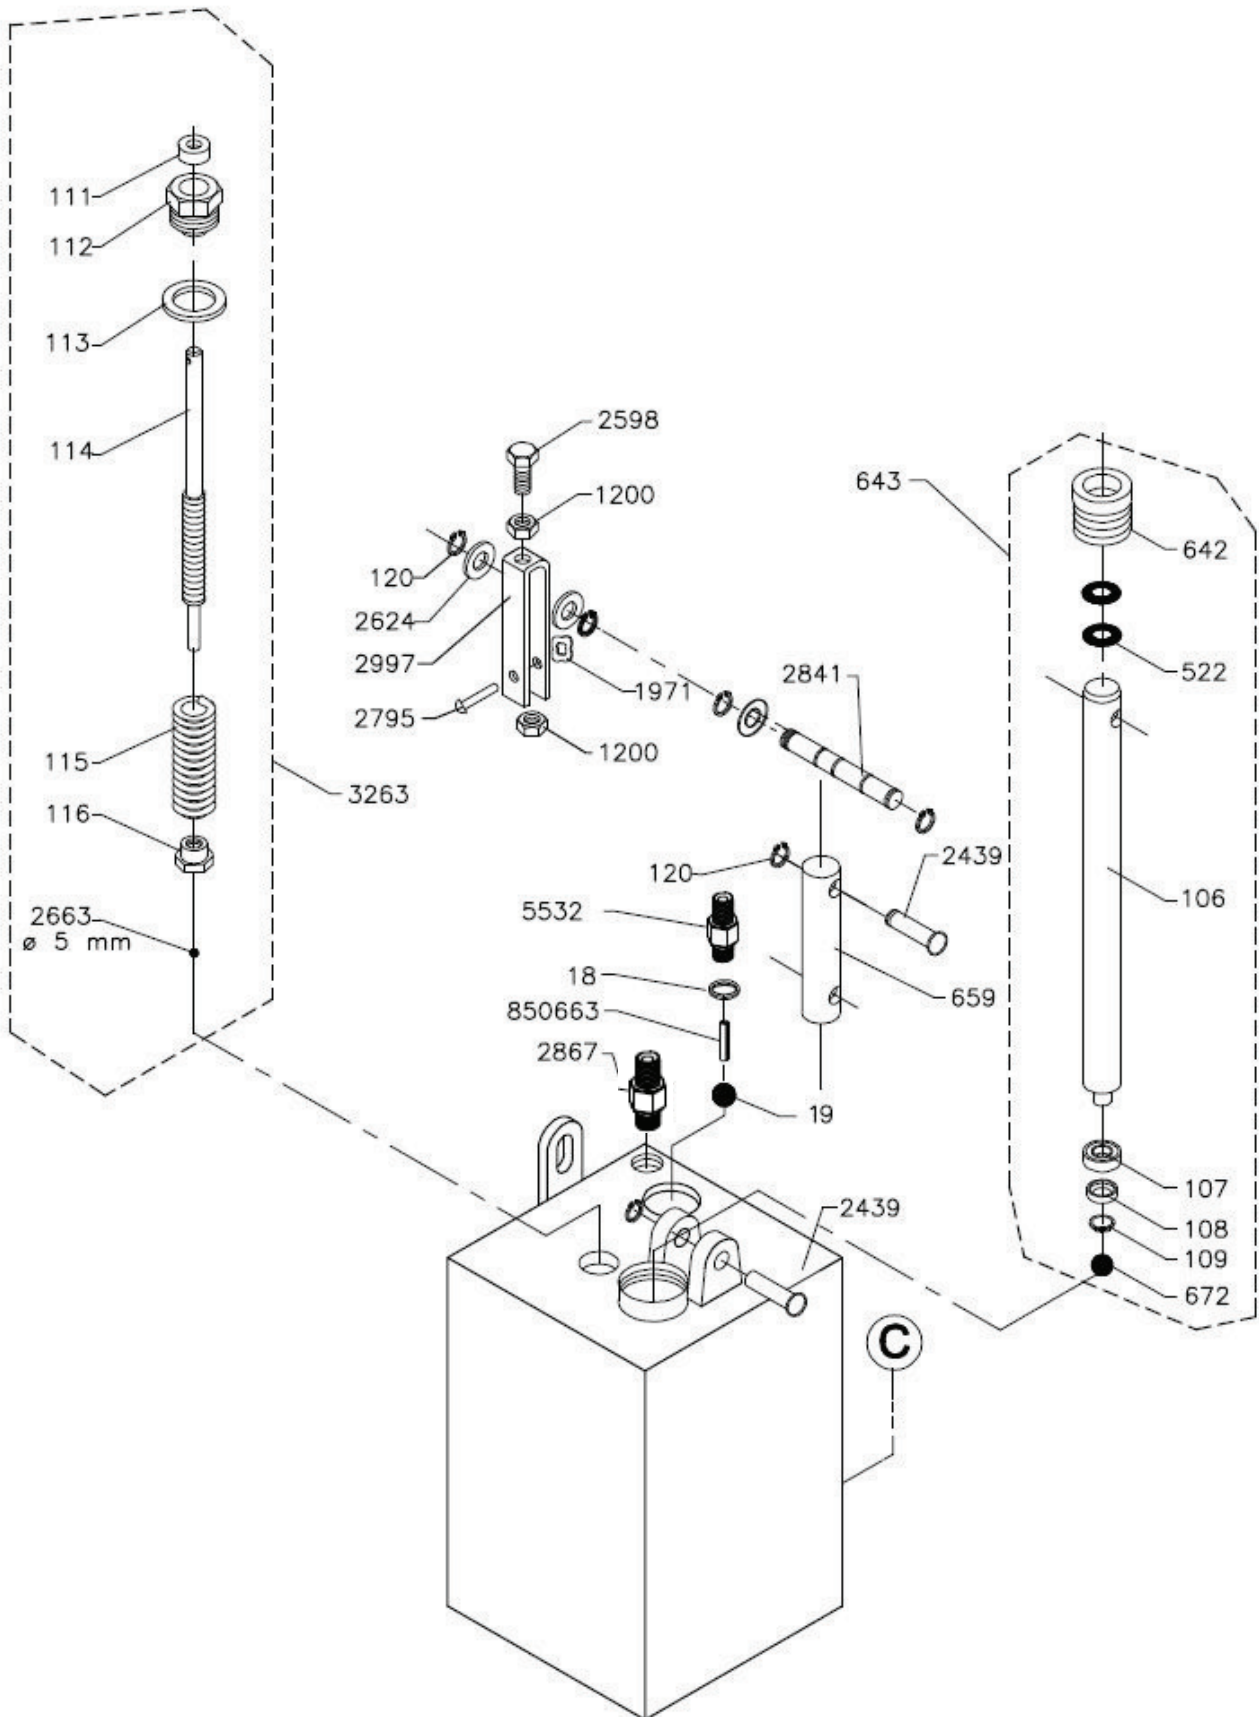

PP20/25 G5/6

PP20/25 G5/6

No.	Dansk	Deutsch	English	Français
*18	Kobberpakning	Kupferdichtung	Copper washer	Disque en cuivre
*19	Ventilkugle, 8 mm	Ventilkugel	Valve ball	Boule de clapet
106	Pumpestempel	Pumpenkolben	Pump piston	Piston de pompe
*107	Manchet	Manschette	Sleeve	Bague
*108	Messingring	Messingring	Brass ring	Rondelle en laiton
*109	Låsering	Sicherungsring	Lock ring	Circlips
*111	Simmerring	Simmerring	Simmer ring	Rondelle simmer
112	Pakdåse	Stopfbüchse	Stuffing box	Ecrou piston
*113	Pakning	Dichtung	Gasket	Joint d'étanchéité
114	Returspindel	Ablaufspindel	Return spindle	Pivot de retour
115	Fjeder	Feder	Spring	Ressort
116	Møtrik	Mutter	Nut	Ecrou
118	Returventil, kompl.	Ablassventil, kompl.	Return valve, compl.	Clapet de retour, compl.
120	Låsering	Sicherungsring	Lock ring	Circlips
*522	O-ring	O-Ring	O-ring	Joint torique
642	Pakdåse	Stopfbüchse	Stuffing box	Ecrou de piston
643	Pumpestempel, kompl.	Pumpenkolben, kompl.	Pump piston, compl.	Piston de pompe, compl.
659	Mellemlid	Zwischenglied	Connecting link	Bielle en fourche
*672	Ventilkugle, 3/8"	Ventilkugel	Valve ball	Boule de clapet
1200	Møtrik	Mutter	Nut	Ecrou
1971	Klæmskive	Scheibe	Disc	Disque
2187	Fitting	Fitting	Fitting	Raccord
2439	Nagle	Nagel	Rivet	Rivet
2598	Bolt	Bolzen	Bolt	Boulon
2624	Skive	Scheibe	Washer	Goupille
*2663	Kugle, 5 mm	Kugel	Ball	Boule
2795	Nitte	Niet	Rivet	Rivet
2841	Nagle	Nagel	Rivet	Rivet
2997	Udløserbøjle	Beschlag	Mountings	Bras de déclenchement
5532	Nippel	Nippel	Nipple	Raccord
850663	Stift	Stift	Dowel	Grain
60090	Pakningssæt	Dichtungssatz	Repair kit	Jue de joint
*	Indeholdt i pakningssæt 60090	Im Dichtungssatz 60090 enthalten	Contained in the repair-kit 60090	Contenu dans le jeu de joint 60090