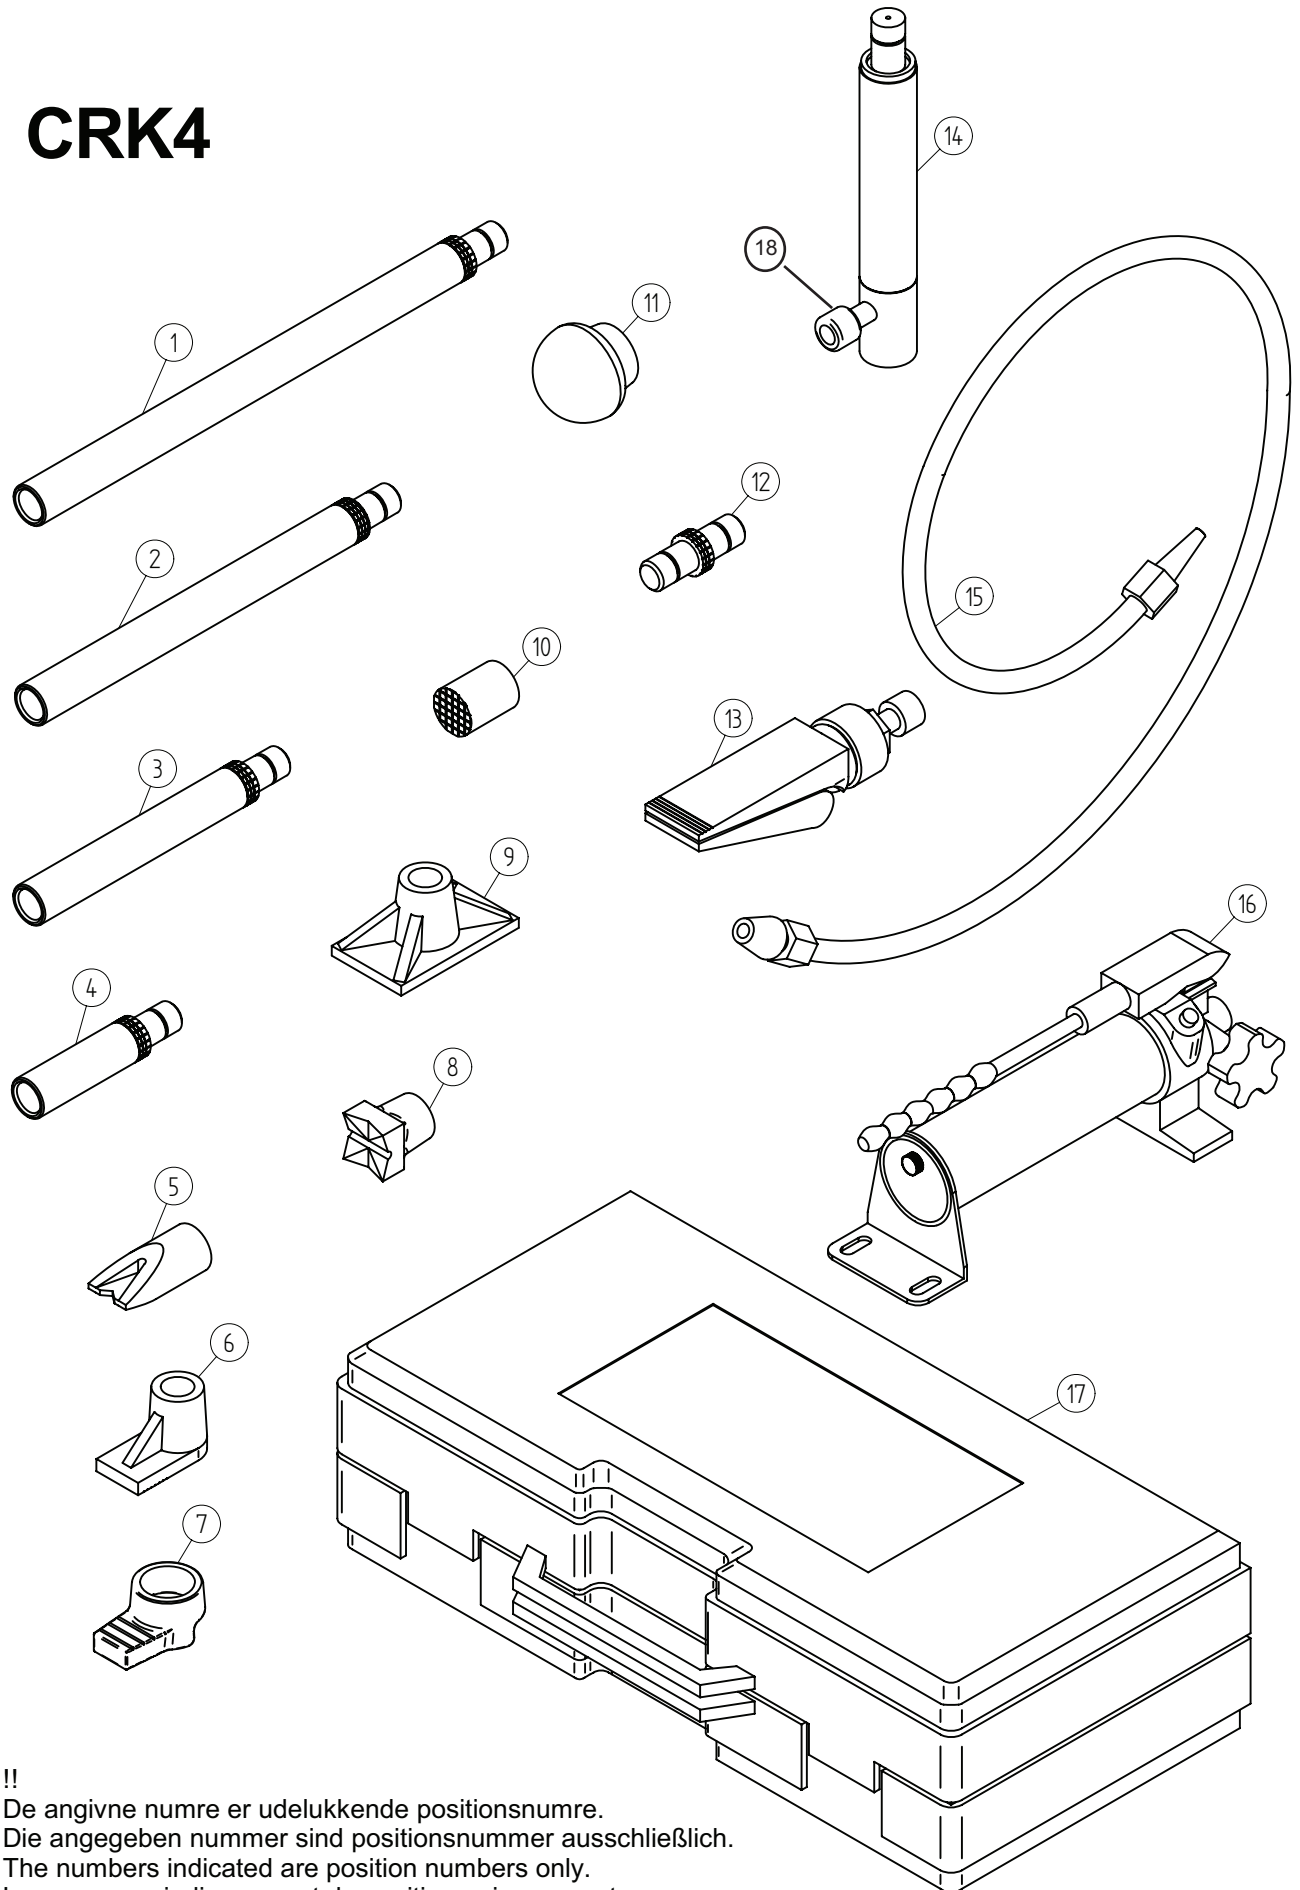

# CRK4

!!  
De angivne numre er udelukkende positionsnumre.  
Die angegebenen nummer sind positionsnummer ausschließlich.  
The numbers indicated are position numbers only.  
Les numeros indiqués sont de position uniquement.

# CRK4

Pos.	No.	DANSK.	DEUTSCH.	ENGLISH.	FRANÇAIS.
1	0CRKB0523-A	Forlængerrør 16"	Verlängerungs rohr	Extension pipe	Rallonge pour tuyau
2	0CRKB0524-A	Forlængerrør 12"	Verlängerungs rohr	Extension pipe	Rallonge pour tuyau
3	0CRKB0525-A	Forlængerrør 8"	Verlängerungs rohr	Extension pipe	Rallonge pour tuyau
4	0CRKB0526-A	Forlængerrør 4"	Verlängerungs rohr	Extension pipe	Rallonge pour tuyau
5	0CRKF0182	Trykhoved kileformet	Druckkopf	Pressure head	Tête de piston
6	0CRKF0183	Trykhoved vinkelfod	Druckkopf	Pressure head	Tête de piston
7	0CRKF0184	Trykhoved vinkel	Druckkopf	Pressure head	Tête de piston
8	0CRKF0181	Fod 90 grader	Fuss	Base	Base
9	0CRKF0180	Fod flad	Fuss	Base	Base
10	0CRKF0179	Saddel	Sattel	Saddle	Selle
11	0CRKB0013	Trykhoved gummi	Druckkopf	Pressure head	Tête de piston
12	0CRKB0467	Lynkobling	Schnellkupplung	Flash coupling	Connexion rapide
13	0CRKSR05A	Spreader	Werkzeug	Spreader	Instrument
14	0CRKRA404	Trykcylinder	Druckzylinder	Pressure cylinder	Cylindre
15	0CRKHS236	Slange	Schlauch	Hose	Tube
16	0CRKPA350	Pumpe	Pumpe	Pump	Pompe
17	0CRKG0026	Opbevaringskasse	Boxen	Box	Boîte
18	0CRKCP211	Kobling hun	kupplung	Koubling	Accouplement
	0CRKPA804-RK	Paknings sæt	Dichtungssatz	Repair kit	Jeu de rep.