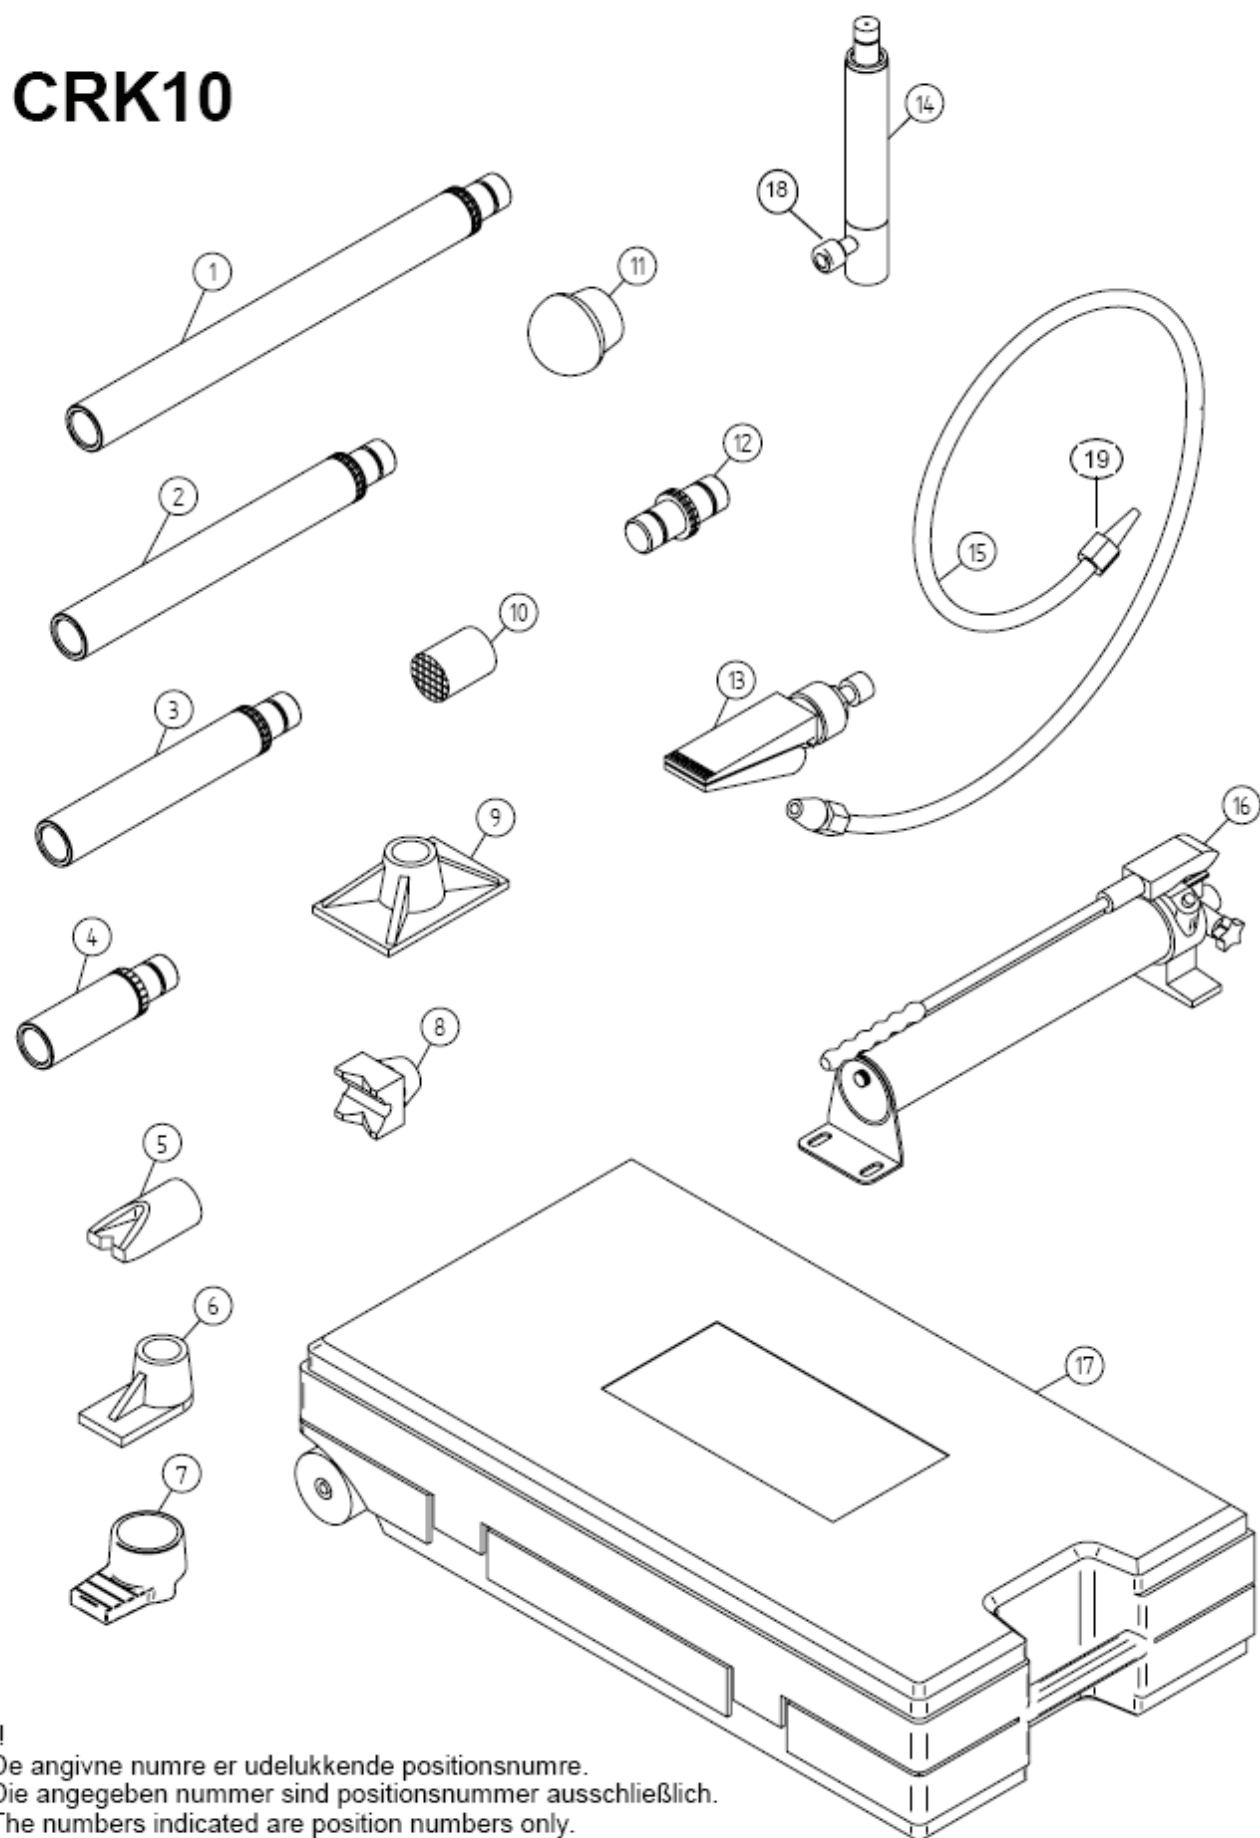

# CRK10

!!  
De angivne numre er udelukkende positionsnumre.  
Die angegebenen nummer sind positionsnummer ausschließlich.  
The numbers indicated are position numbers only.  
Les numeros indiqués sont de position uniquement.

# CRK 10

Pos.	No.	DANSK.	DEUTSCH.	ENGLISH.	FRANÇAIS.
1	0CRKB0711	Forlængerrør 19"	Verlängerungs rohr	Extension pipe	Rallonge pour tuyau
2	0CRKB0712	Forlængerrør 14"	Verlängerungs rohr	Extension pipe	Rallonge pour tuyau
3	0CRKB0713	Forlængerrør 10"	Verlängerungs rohr	Extension pipe	Rallonge pour tuyau
4	0CRKB0714	Forlængerrør 5"	Verlängerungs rohr	Extension pipe	Rallonge pour tuyau
5	0CRKF0176	Trykhoved kileformet	Druckkopf	Pressure head	Tête de piston
6	0CRKF0177	Trykhoved vinkelfod	Druckkopf	Pressure head	Tête de piston
7	0CRKF0178	Trykhoved vinkel	Druckkopf	Pressure head	Tête de piston
8	0CRKF0175	Fod 90 grader	Fuss	Base	Base
9	0CRKF0174	Fod flad	Fuss	Base	Base
10	0CRKF0173	Saddel	Sattel	Saddle	Selle
11	0CRKB0083	Trykhoved gummi	Druckkopf	Pressure head	Tête de piston
12	0CRKB0406	Lynkobling	Schnellkupplung	Flash coupling	Connexion rapide
13	0CRKSR05A	Spreader	Werkzeug	Spreader	Instrument
14	0CRKRA106A	Trykcyylinder	Druckzylinder	Pressure cylinder	Cylindre
15	0CRKHS236	Slange	Schlauch	Hose	Tube
16	0CRKPA600	Pumpe	Pumpe	Pump	Pompe
17	0CRKG0021	Opbevaringskasse	Boxen	Box	Boîte
18	0CRKCP211	Kobling hun	kupplung	Koubling	Accouplement
19	0CRKCP212	Kobling han	kupplung	Koubling	Accouplement
	0CRKPA810-RK	Pakningssæt	Dichtungssatz	Repair kit	Jeu de rep.